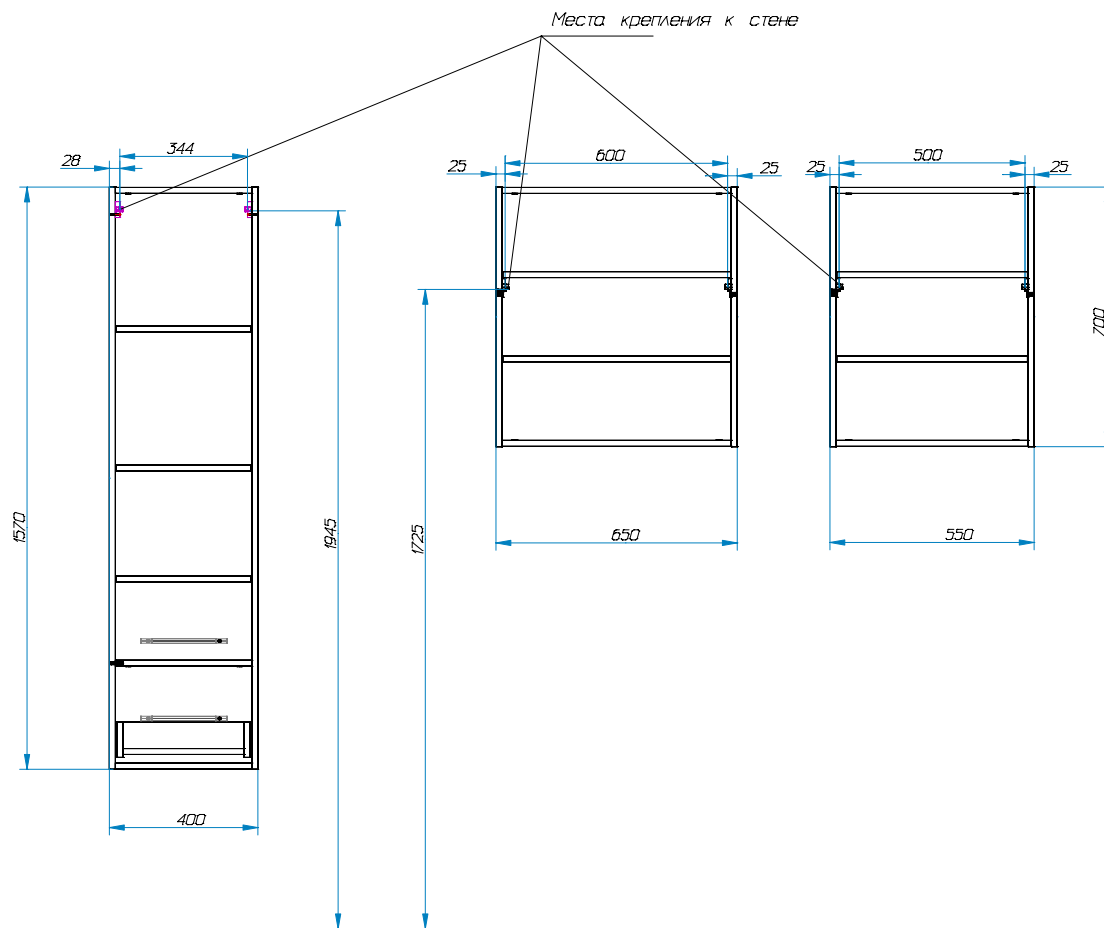

ЭСТЕТ

г. Кострома, ул. Московская д. 105
тел. 8 (4942) 33 61 71

ПЕНАЛ/ЗЕРКАЛА

ПРОИЗВОДСТВО ИЗДЕЛИЙ ИЗ ЛИТЬЕВОГО МРАМОРА
мебель для ванных комнат серия MONACO

ООО "ЭСТЕТ"